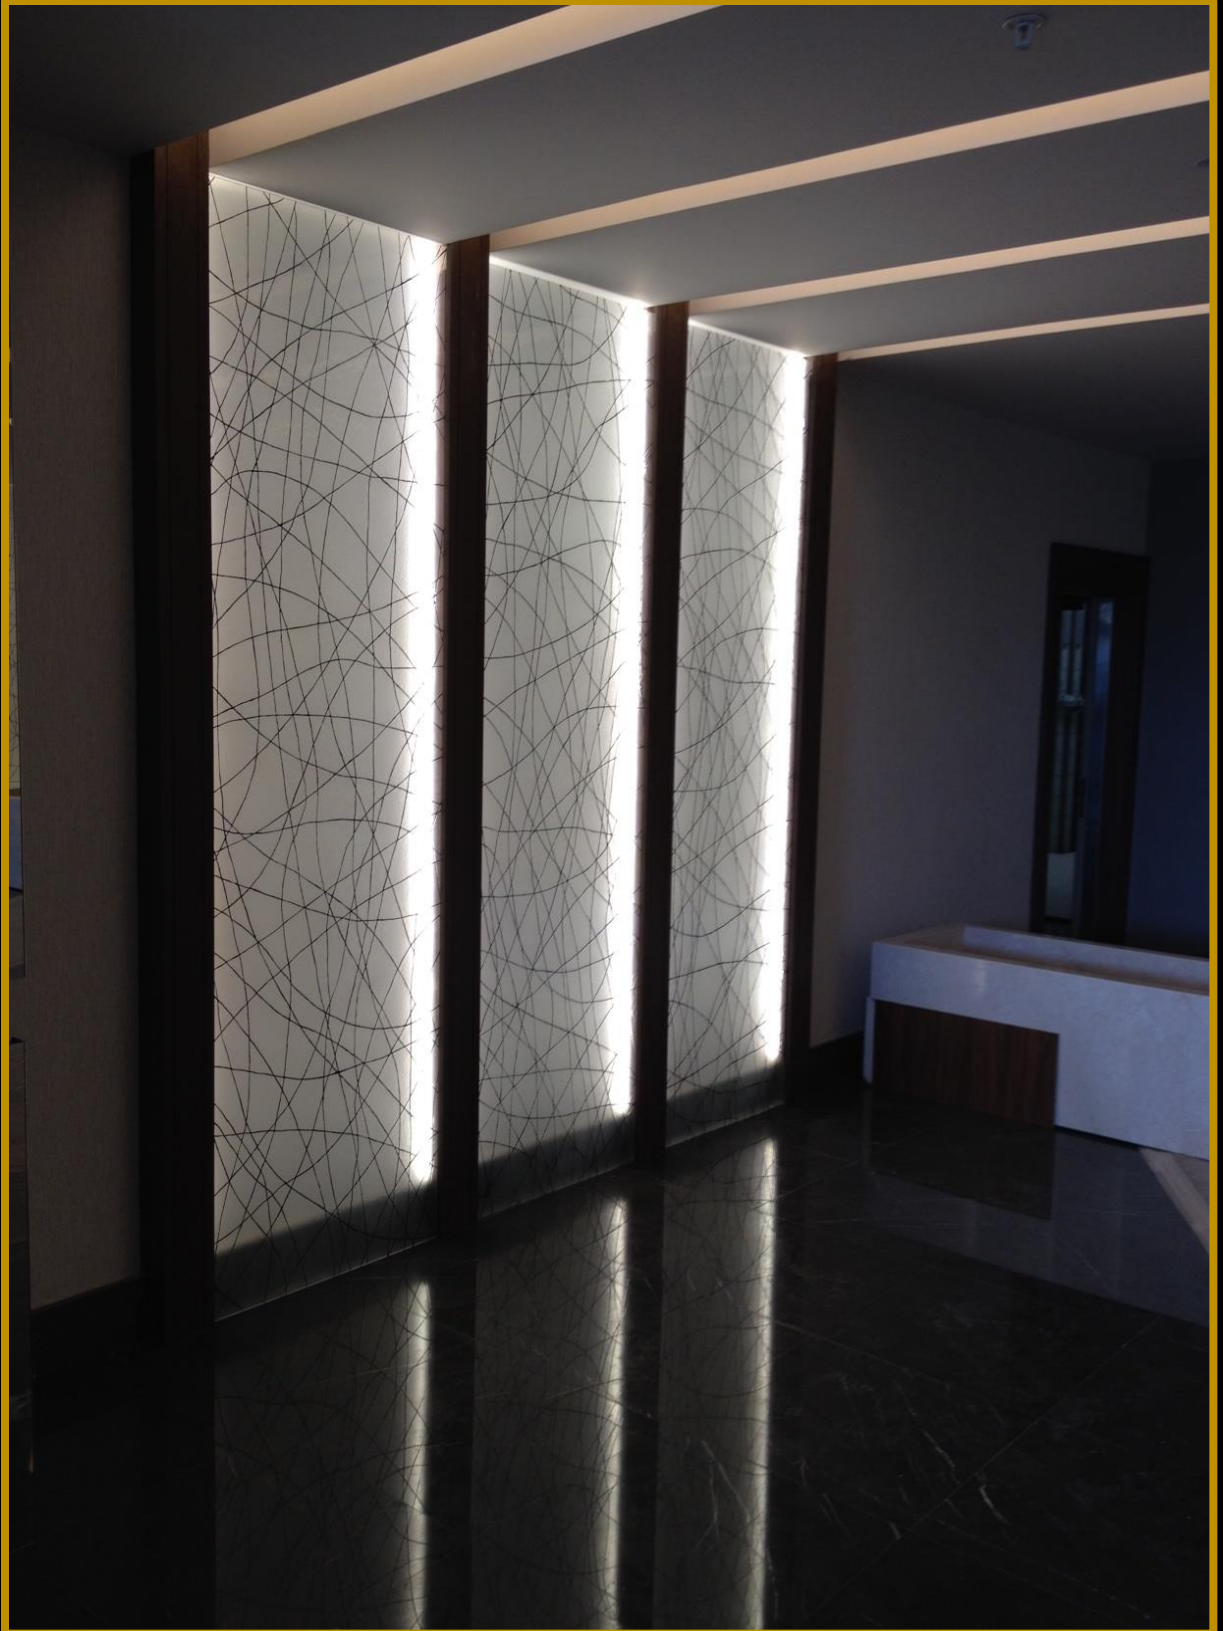

Proje : CAPITAL TOWER / İSTANBUL - 2014

Tasarımcı : GÖNYE TASARIM

CARTA Panel : 6 Adet / 15 m2